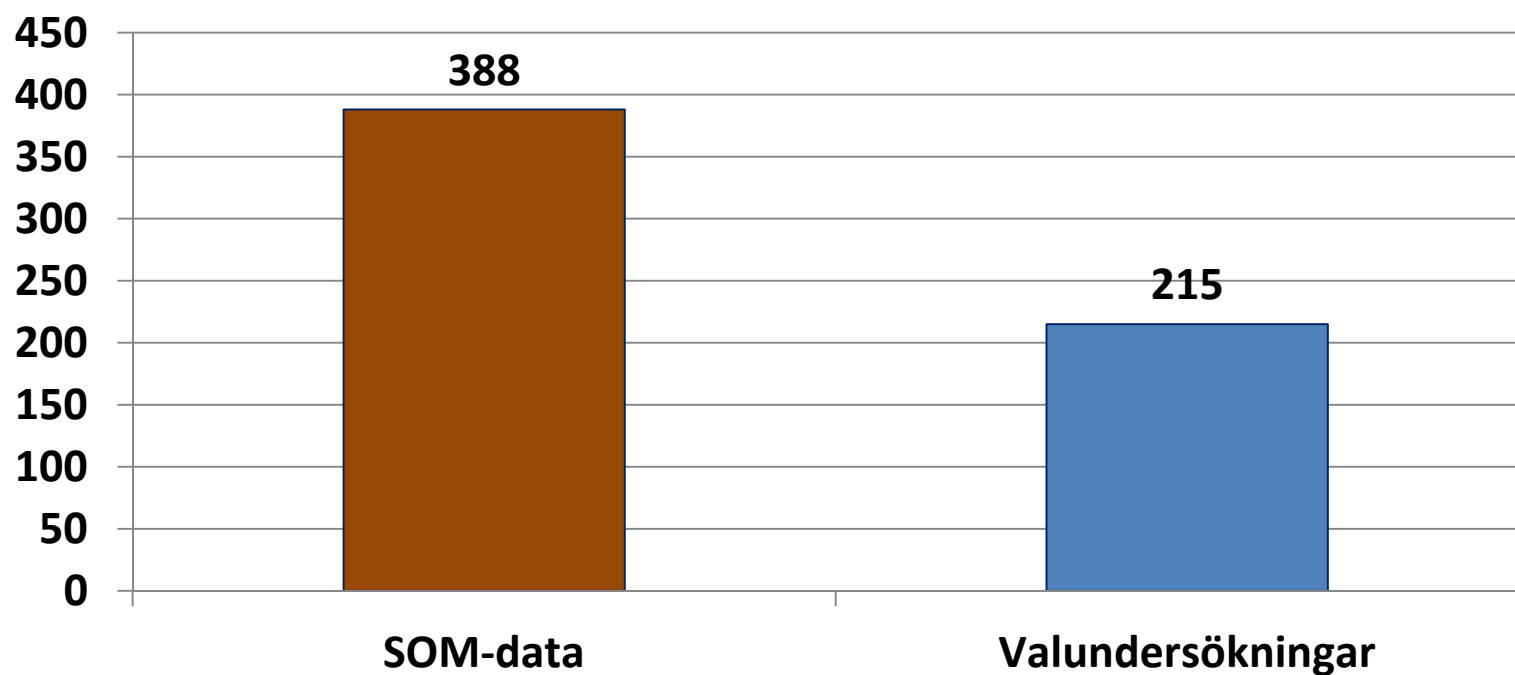

Antal förmedlade datamängder för Riks-SOM-undersökningar och Valundersökningar 2013

Hittills 2013