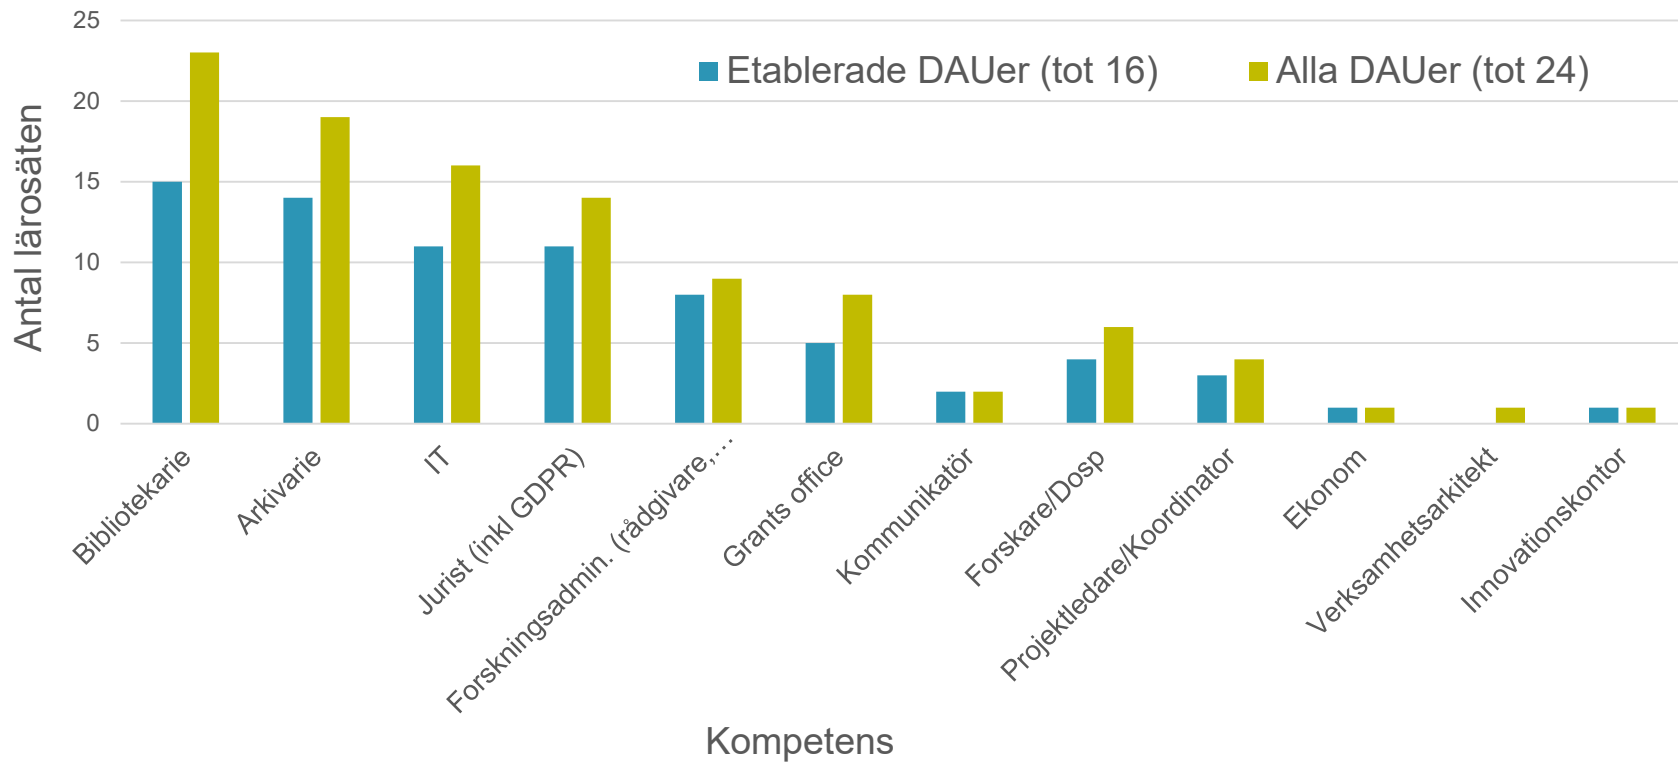

SND-nätverket

Svar från 24 lärosäten

Lärosäten med etablerad DAU

■ ja ■ nej

1. Vilka kompetenser ingår i er DAU?

1. Antal personer i DAU?

2. Antal helårstjänster (FTE) i DAUen?

3. Organisatorisk placering